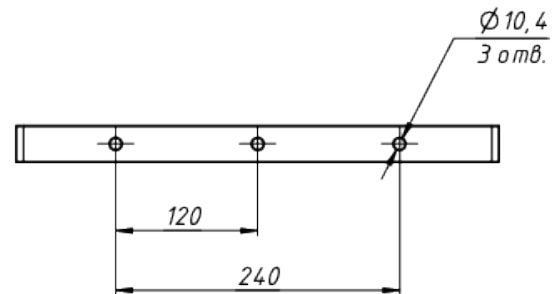

A

\*Документ сгенерирован автоматически. Дата генерации: 26-04-2024

Изм.	Лист	№ докум.	Подп.	Дата

LAD LED R320-3-10G-230AC-50L Ex

Лист

1